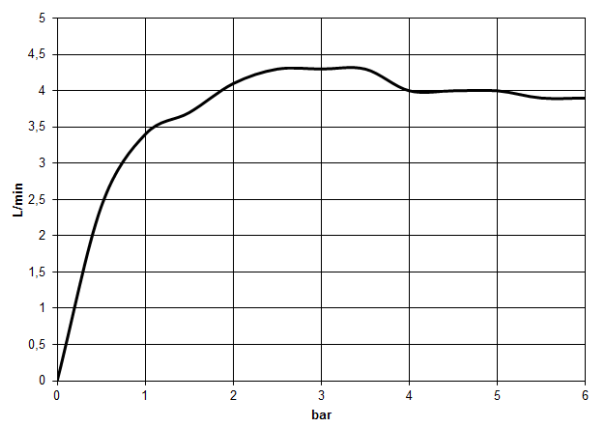

29 218 811

- sporgenza 167 mm
- bocca fissa
- Getto squadrato con aria
- altezza rubinetteria 198 mm
- altezza fino al rompigitto 133 mm
- diametro foro rubinetteria 35 mm
- diametro foro piletta 32 mm
- manopola Ø 60mm
- 2x tubo flessibile di mandata M 8 x 1 avvitato, tenuta controllata
- 1x tubo flessibile di mandata M 10 x 1 avvitato, tenuta controllata
- portata max 4,5 l/min
- Cartuccia innovativa
- senza piombo
- Questo prodotto può aiutare un edificio a soddisfare i requisiti dei Green Building Rating Systems, ad es. LEED®, BREEAM®, DGNB

ATTENZIONE: Gli inserti maniglia devono essere ordinati separatamente per i raccordi!

	Platinato spazzolato	29 218 811-06
	Cromato	29 218 811-00
	Dark Chrome	29 218 811-19
	Ottone spazzolato (Oro 23k)	29 218 811-28
	platinato / platinato opaco	29 218 811-36
	Ottone / Ottone spazzolato (Oro 23k)	29 218 811-38
	Dark Platinato spazzolato	29 218 811-99

29 218 811
mm [inches]

Diagramma di portata

Certificati

WRAS_2201012. LGA_38103.

29 218 811
Parts for other
finishes can be found
here: Cromato

Elenco delle parti di ricambio

N.	Codice articolo	Denominazione	Quantità necessaria	Tempo di produzione
1	13 717 811-06	CYO Bocca lavabo da piano senza piletta - Platinato spazzolato	1	10
2	90 18 40 290 00-06	manopola	1	10
3	04 30 11 038 67 90	set di fissaggio	1	2
4	90 90 03 169 00 90	parte superiore	1	2
5	09 14 10 112 90	guarnizione	1	2
6	04 30 04 100 00 90	flessibile	2	2
7	04 30 04 019 00 90	flessibile	1	2