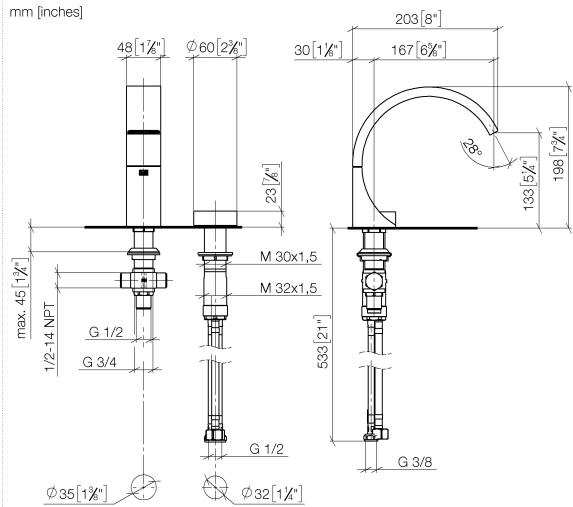

29 218 811

- sporgenza 167 mm
- bocca fissa
- Getto squadrato con aria
- altezza rubinetteria 198 mm
- altezza fino al rompigitto 133 mm
- diametro foro rubinetteria 35 mm
- diametro foro piletta 32 mm
- manopola Ø 60mm
- 2x tubo flessibile di mandata M 8 x 1 avvitato, tenuta controllata
- 1x tubo flessibile di mandata M 10 x 1 avvitato, tenuta controllata
- portata max 4,5 l/min
- Cartuccia innovativa
- senza piombo
- Questo prodotto può aiutare un edificio a soddisfare i requisiti dei Green Building Rating Systems, ad es. LEED®, BREEAM®, DGNB

ATTENZIONE: Gli inserti maniglia devono essere ordinati separatamente per i raccordi!

	Platinato spazzolato	29 218 811-06
	Cromato	29 218 811-00
	Dark Chrome	29 218 811-19
	Ottone spazzolato (Oro 23k)	29 218 811-28
	platinato / platinato opaco	29 218 811-36
	Ottone / Ottone spazzolato (Oro 23k)	29 218 811-38
	Dark Platinato spazzolato	29 218 811-99

29 218 811
mm [inches]

Diagramma di portata

Certificati

WRAS_2201012. LGA_38103.

29 218 811
Parts for other
finishes can be found
here: Cromato

Elenco delle parti di ricambio

N.	Codice articolo	Denominazione	Quantità necessaria	Tempo di produzione
1	13 717 811-06	CYO Bocca lavabo da piano senza piletta - Platinato spazzolato	1	10
2	90 18 40 290 00-06	manopola	1	10
3	04 30 11 038 67 90	set di fissaggio	1	2
4	90 90 03 169 00 90	parte superiore	1	2
5	09 14 10 112 90	guarnizione	1	2
6	04 30 04 100 00 90	flessibile	2	2
7	04 30 04 019 00 90	flessibile	1	2