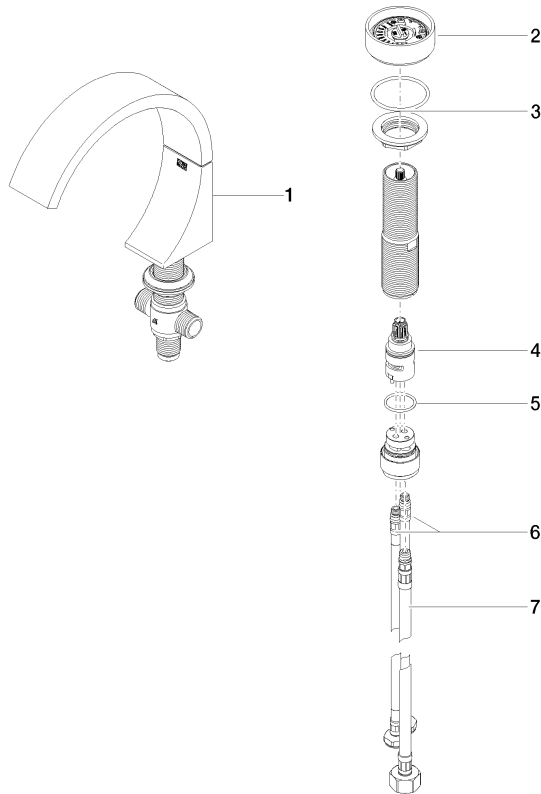

29 218 811

- sporgenza 167 mm
- bocca fissa
- Getto squadrato con aria
- altezza rubinetteria 198 mm
- altezza fino al rompigitto 133 mm
- diametro foro rubinetteria 35 mm
- diametro foro piletta 32 mm
- manopola Ø 60mm
- 2x tubo flessibile di mandata M 8 x 1 avvitato, tenuta controllata
- 1x tubo flessibile di mandata M 10 x 1 avvitato, tenuta controllata
- portata max 4,5 l/min
- Cartuccia innovativa
- senza piombo
- Questo prodotto può aiutare un edificio a soddisfare i requisiti dei Green Building Rating Systems, ad es. LEED®, BREEAM®, DGNB

ATTENZIONE: Gli inserti maniglia devono essere ordinati separatamente per i raccordi!

	Platinato spazzolato	29 218 811-06
	Cromato	29 218 811-00
	Dark Chrome	29 218 811-19
	Ottone spazzolato (Oro 23k)	29 218 811-28
	platinato / platinato opaco	29 218 811-36
	Ottone / Ottone spazzolato (Oro 23k)	29 218 811-38
	Dark Platinato spazzolato	29 218 811-99

29 218 811
mm [inches]

Diagramma di portata

Certificati

WRAS_2201012. LGA_38103.

29 218 811
Parts for other
finishes can be found
here: Cromato

Elenco delle parti di ricambio

N.	Codice articolo	Denominazione	Quantità necessaria	Tempo di produzione
1	13 717 811-06	CYO Bocca lavabo da piano senza piletta - Platinato spazzolato	1	10
2	90 18 40 290 00-06	manopola	1	10
3	04 30 11 038 67 90	set di fissaggio	1	2
4	90 90 03 169 00 90	parte superiore	1	2
5	09 14 10 112 90	guarnizione	1	2
6	04 30 04 100 00 90	flessibile	2	2
7	04 30 04 019 00 90	flessibile	1	2